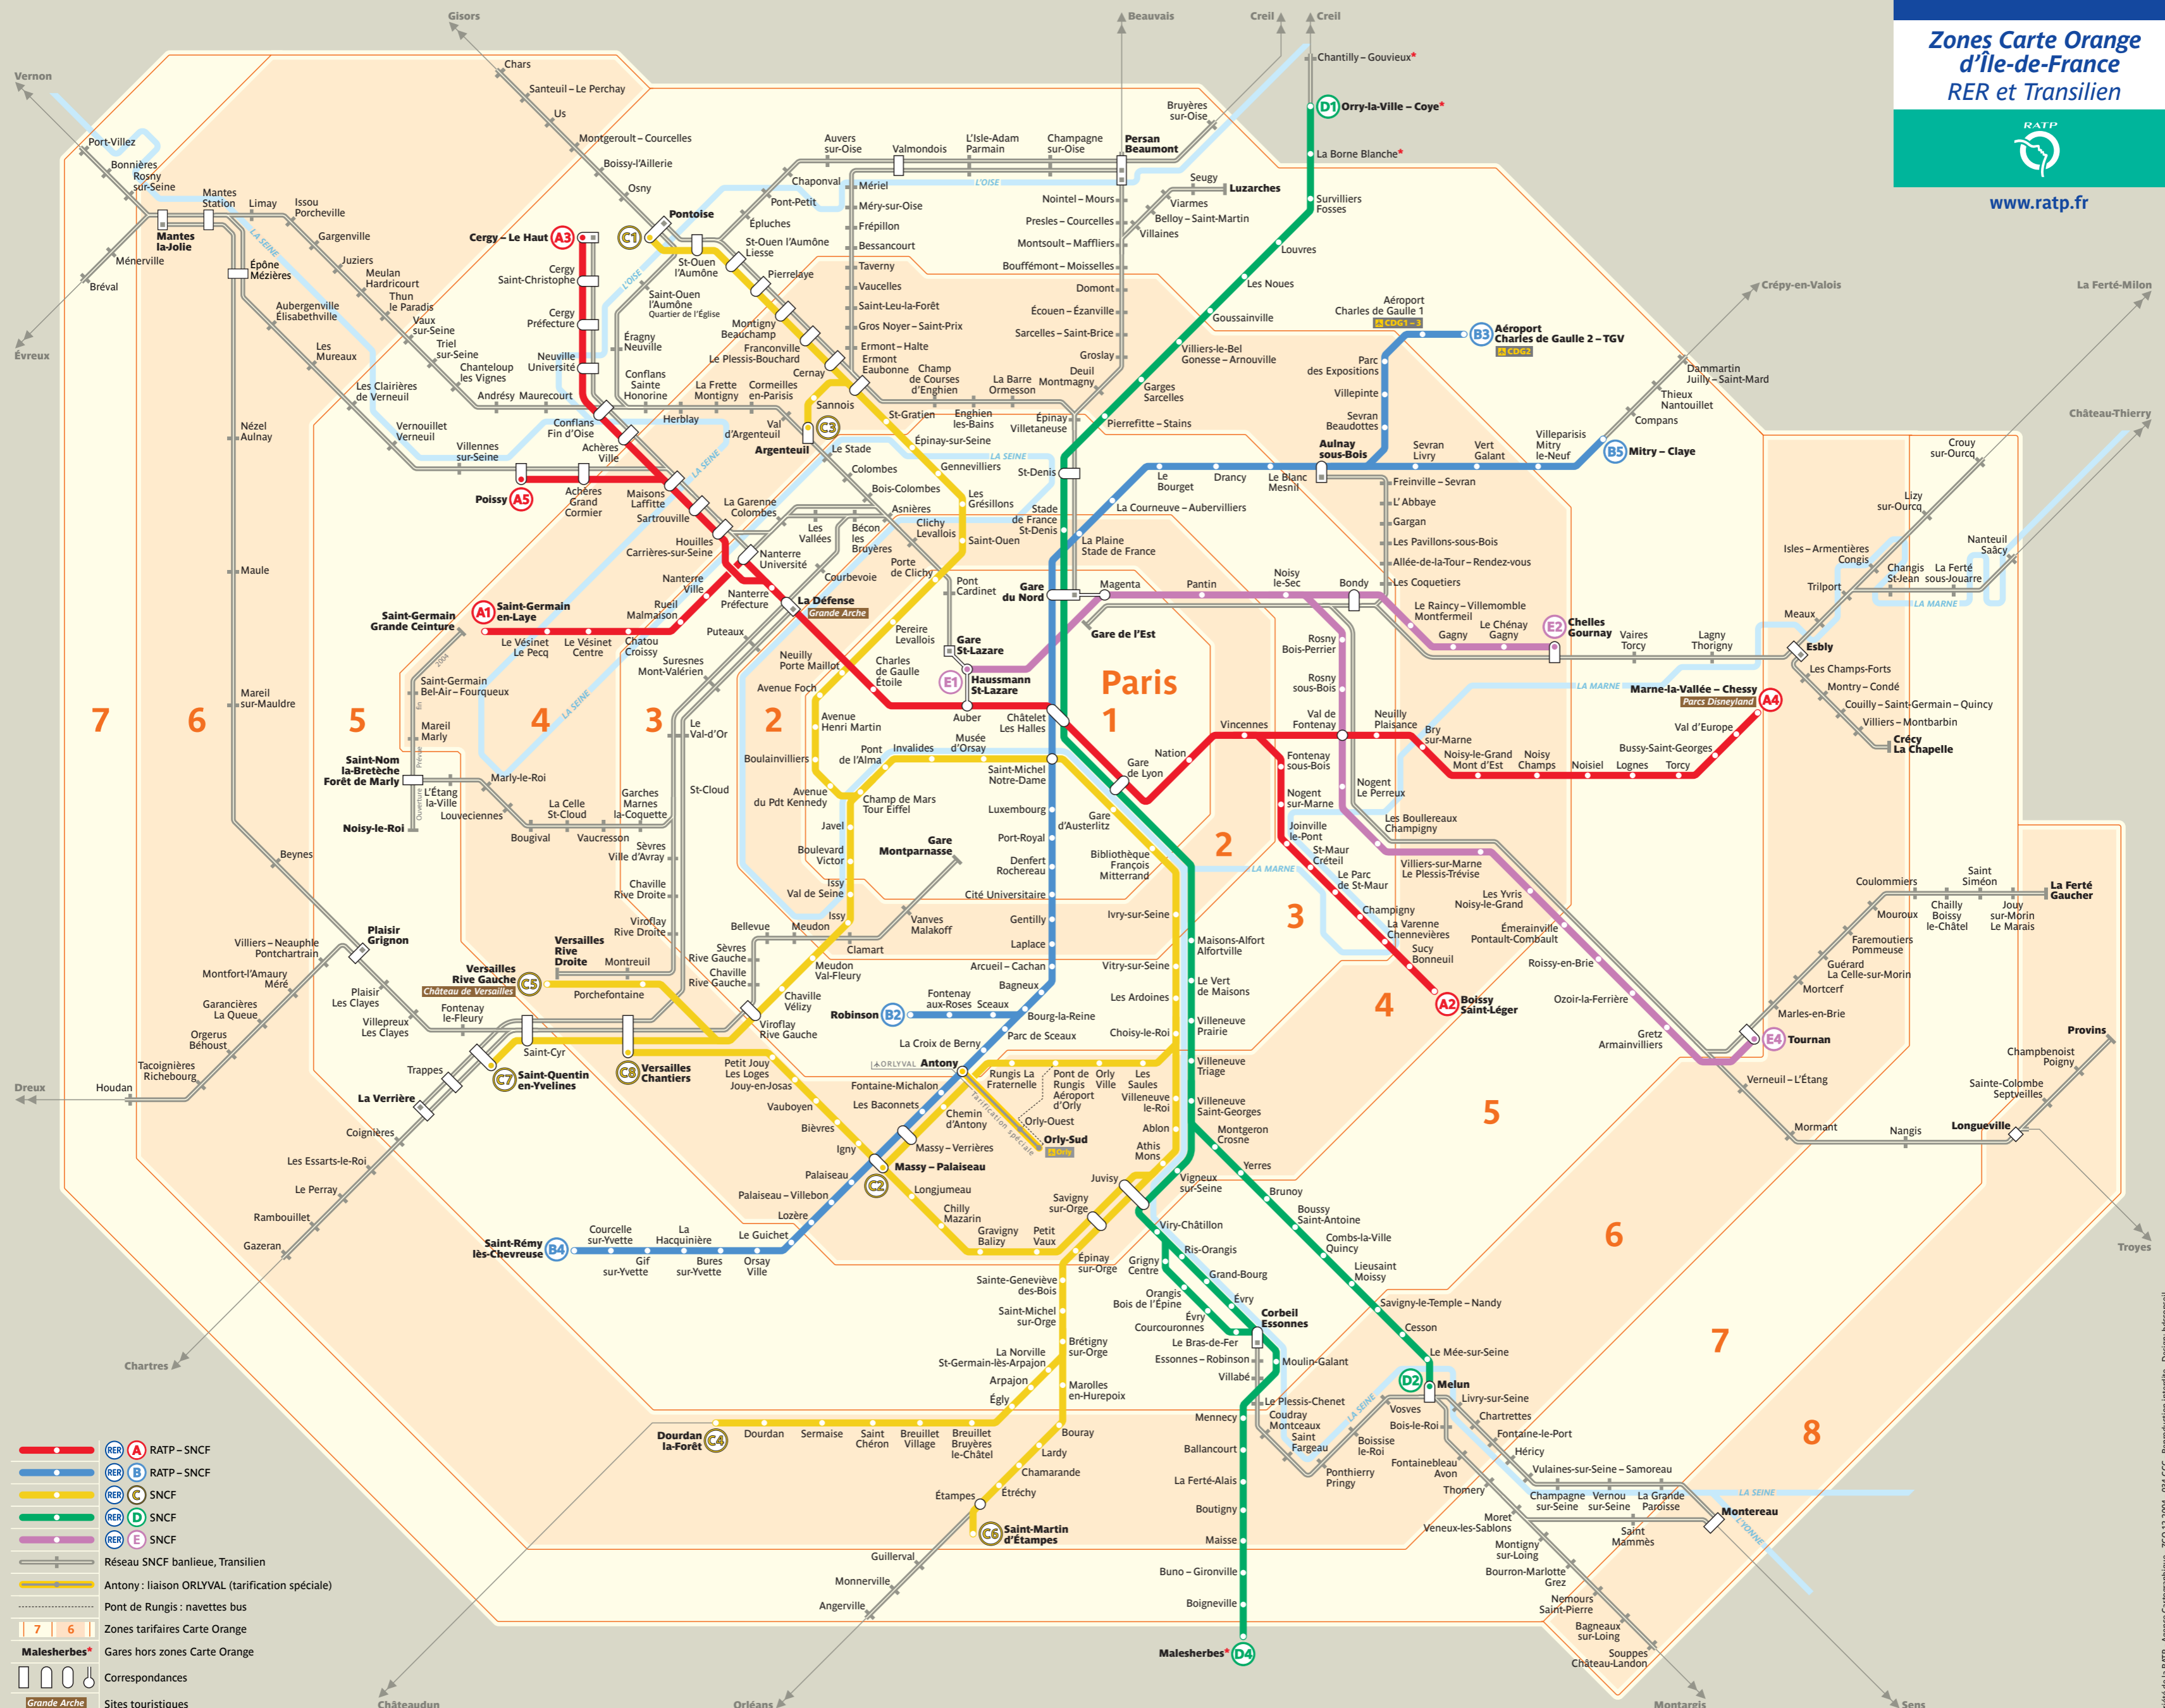

Zones Carte Orange d'Île-de-France RER et Transilien

www.ratp.fr

- RER A RATP - SNCF
- RER B RATP - SNCF
- RER C SNCF
- RER D SNCF
- RER E SNCF
- Réseau SNCF banlieue, Transilien
- Antony : liaison ORLYVAL (tarification spéciale)
- Pont de Rungis : navettes bus
- Zones tarifaires Carte Orange
- Malessherbes* Gares hors zones Carte Orange
- Correspondances
- Sites touristiques